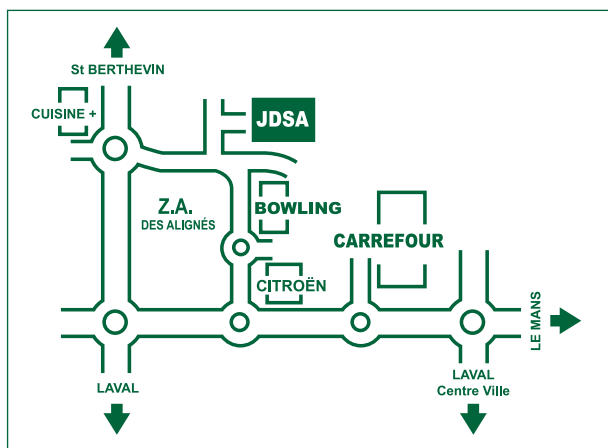

Tarifs :

185 € TTC du vendredi au lundi matin.

Possibilité de livraison et aide au montage, nous contacter.

Illustration non contractuelle - Ne pas jeter sur la voie publique

LOCATION DE TENTES BARNUMS, CHAPITEAUX

Tél. : 02 43 68 16 13

Fax : 02 43 91 10 25

sellerie.jdsa@wanadoo.fr

www.jdsa.fr

10 Chemin de la Malle - 53000 Laval

**Pour toute information complémentaire, contactez-nous au :
02 43 68 16 13**

Artisans - Selliers de France